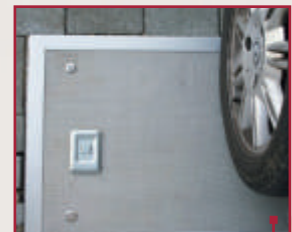

befahrbar
Aufkantsatz