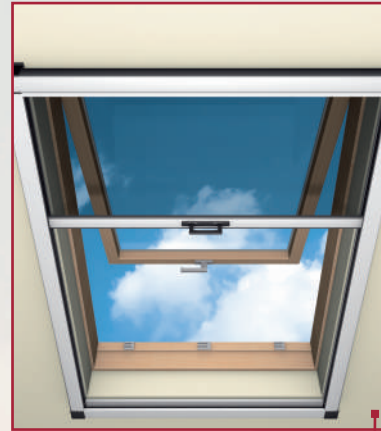

Top Qualität

flexibel

kompetent

Ein Fliegengitter hilft nur dann, wenn`s einer macht, der`s wirklich kann.

FHAP Profi-Insektenschutz Systemlinie „Schwabengenau“ ist das perfekte Insektenschutzgitter-System für Alle. Passgenaue Maßanfertigung aus hochwertigsten Strangpressaluminium-Profilen (Legierung ALMgSiO, 5F22), die im aufwendigen Pulverbeschichtungsverfahren mit verschiedenen RAL-Farben, absolut witterungs- und korrosionsbeständig veredelt werden. Durch die ausgeklügelte FHAP-Profiltechnik erreichen wir nicht nur ein Höchstmaß an Stabilität und Formschönheit, sondern überdies hinaus auch sehr geringe Einbautiefen. Dies gewährleistet eine unkomplizierte Nachrüstung für nahezu alle erdenklichen Einbausituationen vor Ort. Für einen garantiert hervorragenden Durchblick, bespannen wir unsere Insektenschutzelemente nicht nur mit laserpunktverschweißten Qualitäts-Diamantfiberglasgeweben, sondern auf Wunsch auch mit Alu-, Edelstahl-, Ultrafein-, Pollen- und verstärkten Sondergeweben (PET-Screen), usw. Alle Bespannungen sind selbstverständlich im Bedarfsfall schnell und günstig austauschbar.

Spannrahmen

Fensterrollo

Dachfensterrollo, abnehmbar

Rollotüre

Klapptüre

Schiebetüre, einflügelig

Lichtschart auf Maß für den Außenbereich

FHAP Profi-Lichtschartabdeckung ist der optimale Schutz vor Insekten, Kleingetier, Laub und Verschmutzungen aller Art für Ihren Kellerschart.

Um unnötige Stolperkanten zu vermeiden, wird die FHAP Profi-Lichtschartabdeckung mit einem ultraflachen Aluminium-Umrandungsprofil mit Antrittsschräge ausgestattet. Selbstverständlich ist die FHAP Profi-Lichtschartabdeckung begehbare und befahrbar, selbst mit dem Auto.